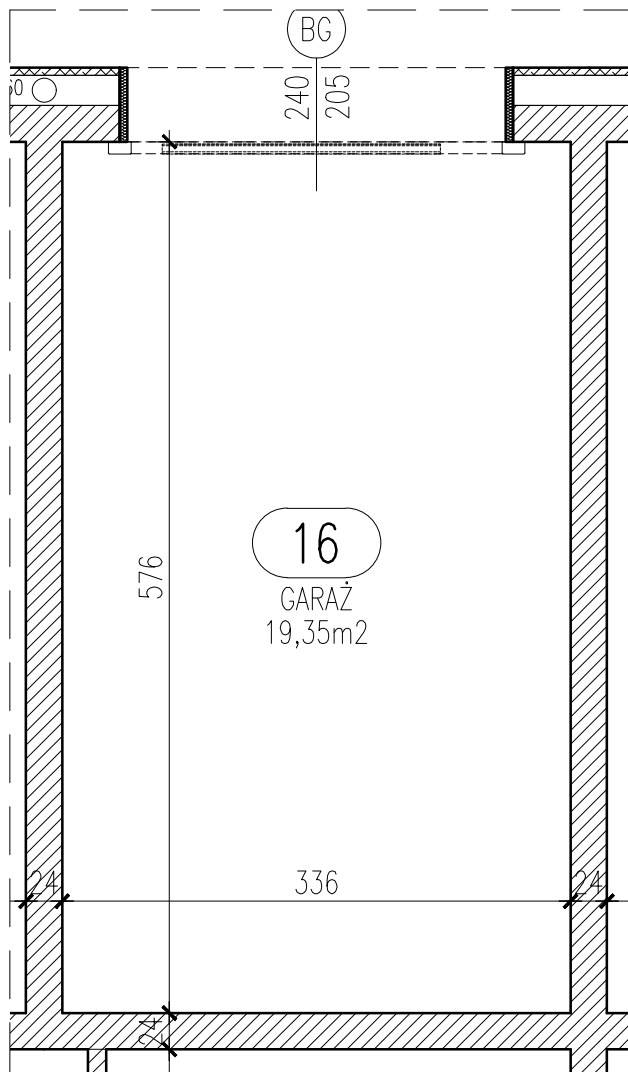

# RZUT GARAŻU skala 1:50

Garaż 16	
Powierzchnia	19,35 m <sup>2</sup>

Blok A

Parter

Garaż 16

Włocławek, ul. Kapitulna 12

UWAGA: Podane parametry wjazdu dotyczą wymiarów w świetle otworu. Nie doliczono ew. elementów instalacji bramy.