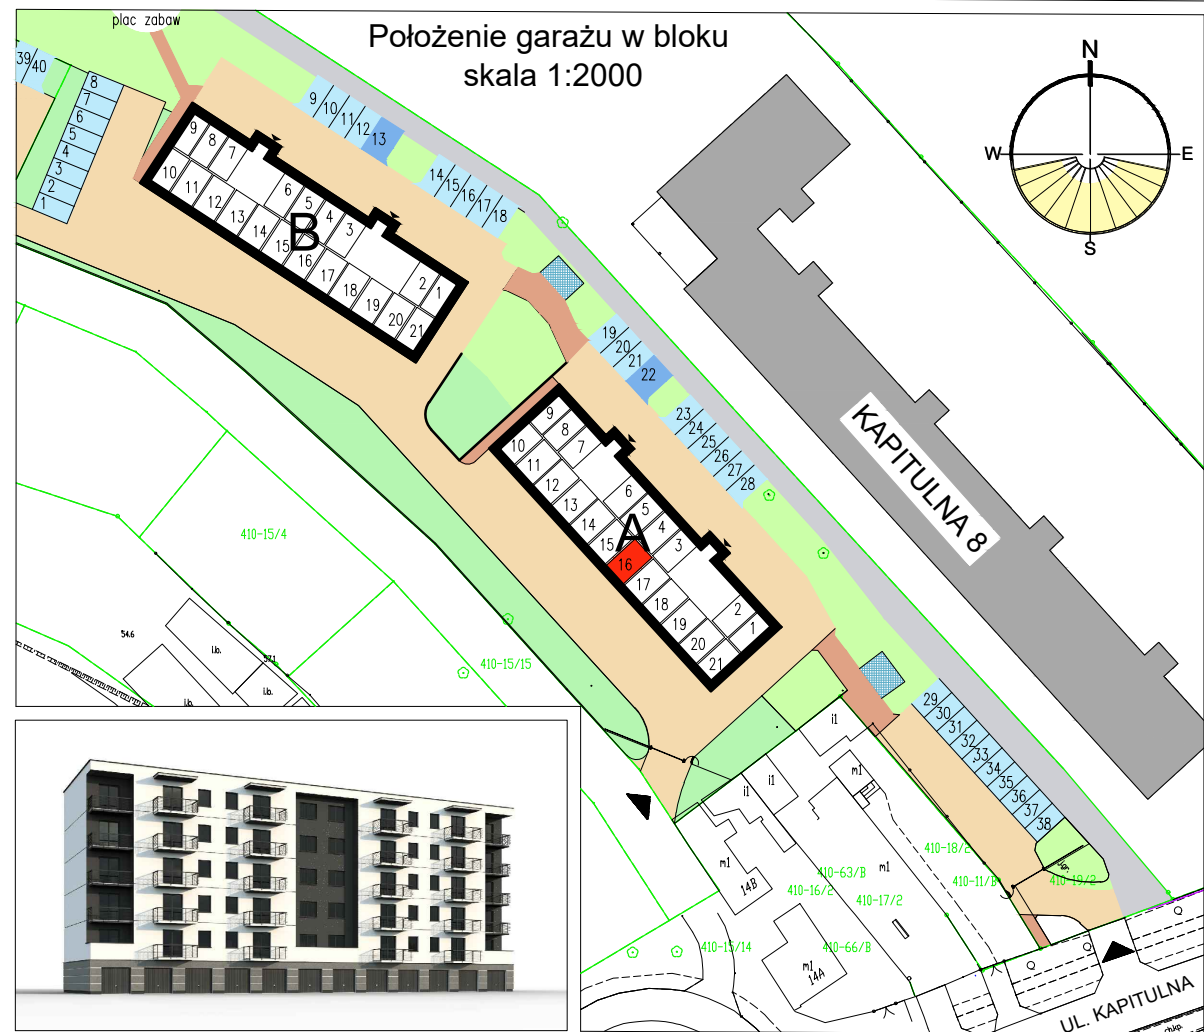

# RZUT GARAŻU skala 1:50

Garaż 16	
Powierzchnia	19,35 m <sup>2</sup>

Blok A

Parter

Garaż 16

Włocławek, ul. Kapitulna 12

UWAGA: Podane parametry wjazdu dotyczą wymiarów w świetle otworu. Nie doliczono ew. elementów instalacji bramy.